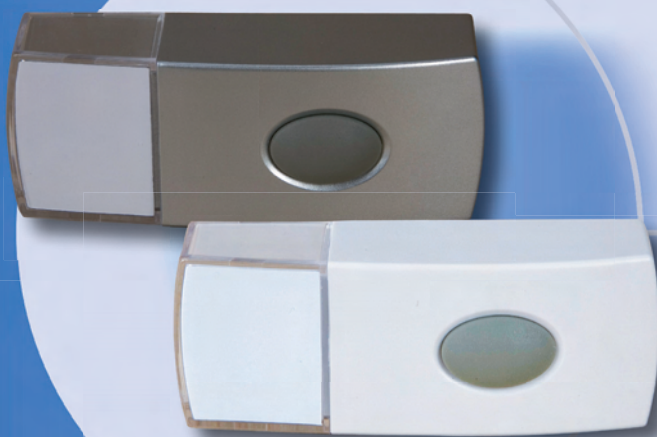

JEDNODUCHÉ A DVOJITÉ ZVONČEKOVÉ TLAČÍTKO

- tlačítko na omietku s menovkou
- materiál: plast
- vhodné na inštaláciu zvončekov a domácich zariadení napätia do 50V

PDJ 213 1A/250V - jednoduché tlačítko

PDJ 213 P1A/250 AC - jednoduché podsvietené

Tlačítko ST -300 P

ST-300 P sa používa k bezdrôtovému gongu SATTINO ST-230

Technické parametre:

Napájanie tlačítka: 1 ks 3V batérie CR 2032

rádiový prenos - frekvencia: 433,92 MHz

Dosah: 150m v otvorenom priestore

Stupeň krytia: IP44, Prevádzková teplota: od -20°C do +35°C

Rozmery: 80x26x32 mm, Farba: strieborná

BEZDRÔTOVÉ ZVONČEKOVÉ TLAČÍTKO

PDH-991

- používa sa na ovládanie bezdrôtového gongu BULIK GRS-982 a bezdrôtového regulátora SMYK BSD-202H
- dosah v otvorenom priestore:
  150m (pre BULIK), 200m (pre SMYK)
- je navrhnutý pre prácu vo vonkajšom prostredí
- ovládanie 12V batériou
- odolný voči trvalému vysielaniu (transmisii)
- zvukový signál pri stlačení

Technické parametre:

Napájanie tlačítka: 1 ks 12V batérie typ MN21, alebo E23A

rádiový prenos, frekvencia: 433,92 MHz

Vysielací výkon: <5mW

Kódovanie: 16 kódov

Signalizácia odoslaného signálu: bzučiak

Stupeň krytia: IP44, Prevádzková teplota: od -20°C do +35°C

Rozmery: 62x73x30 mm, Farba : biela