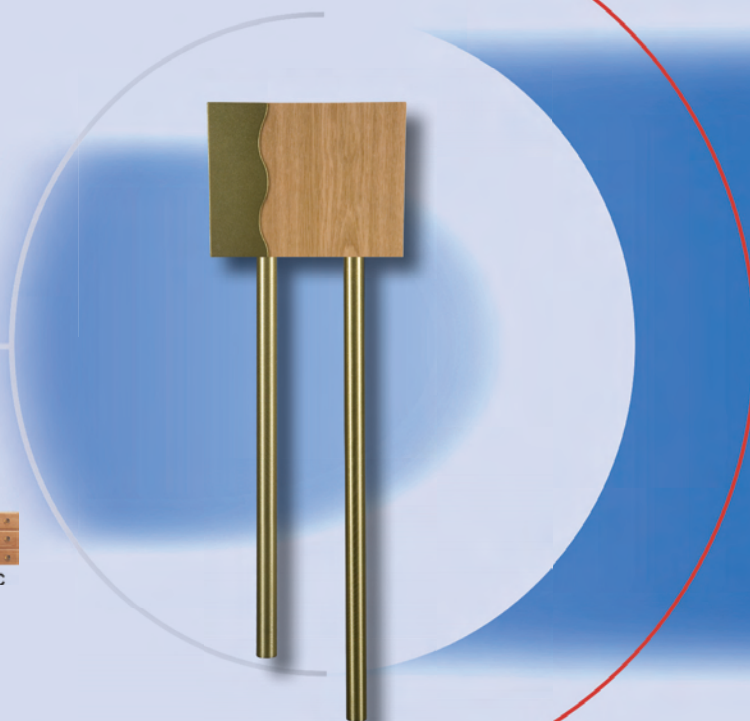

TRUBKOVÝ GONG

GRS – 941 230V~/11VA

GRT – 941 8–12V~/5VA

- elektromechanický
- plastový kryt
- maska je z dreva, alebo imitácie dreva
- zvuk generujú dve mosadzné trubky
- zvuk: dva tóny BIM-BAM
- úroveň zvuku 78 dB

Počet výrobkov v balení: 8

Váha (g): 2410

Rozmery (mm): 917 x 230 x 55

Farba:

GONG TANDEM

GNS – 944 230V~/11VA (trubkový gong)

230V~/0,9VA (dvojtónový gong)

- trubkový gong a dvojtónový gong sú v jednom kryte
- umožňuje rozpoznať miesta prívolať podľa zvuku (napr. vchodové dvere, záhradná bránka a pod.)
- plastový kryt
- maska je z dreva, alebo imitácie dreva
- zvuk generujú dve mosadzné trubky
- úroveň zvuku 78 dB

Počet výrobkov v balení: 8

Váha (g): 2430

Rozmery (mm): 917 x 230 x 55

Farba: