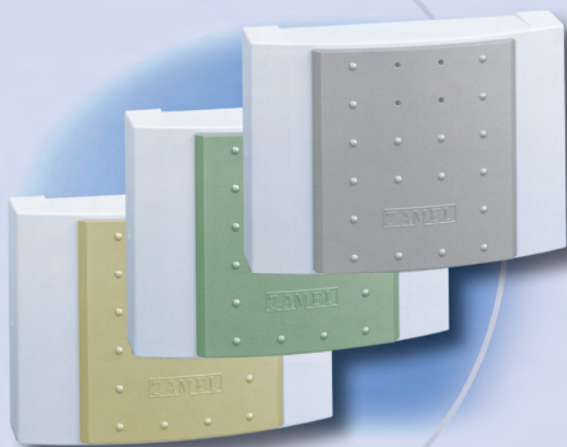

ZVONČEK 16 MELÓDIÍ

DNU - 912

8-230V~/1,1VA (230V~)
16mVA (8-12V~)

1. elektronický
   - plastový kryt
   - možnosť regulácie hlasitosti zvuku
   - hrajúca sústava napájaná 2 batériami LR6
   - vyzváňanie po prijatí napätového impulzu od 8 do 230 V
   - zvuk: 16 striedajúcich sa druhov melódií
   - úroveň zvuku 74 dB
2. Počet výrobkov v balení: 18
   Váha (g): 250
   Rozmery (mm): 140 x 100 x 47
   Farba: biela, sivá, zelená